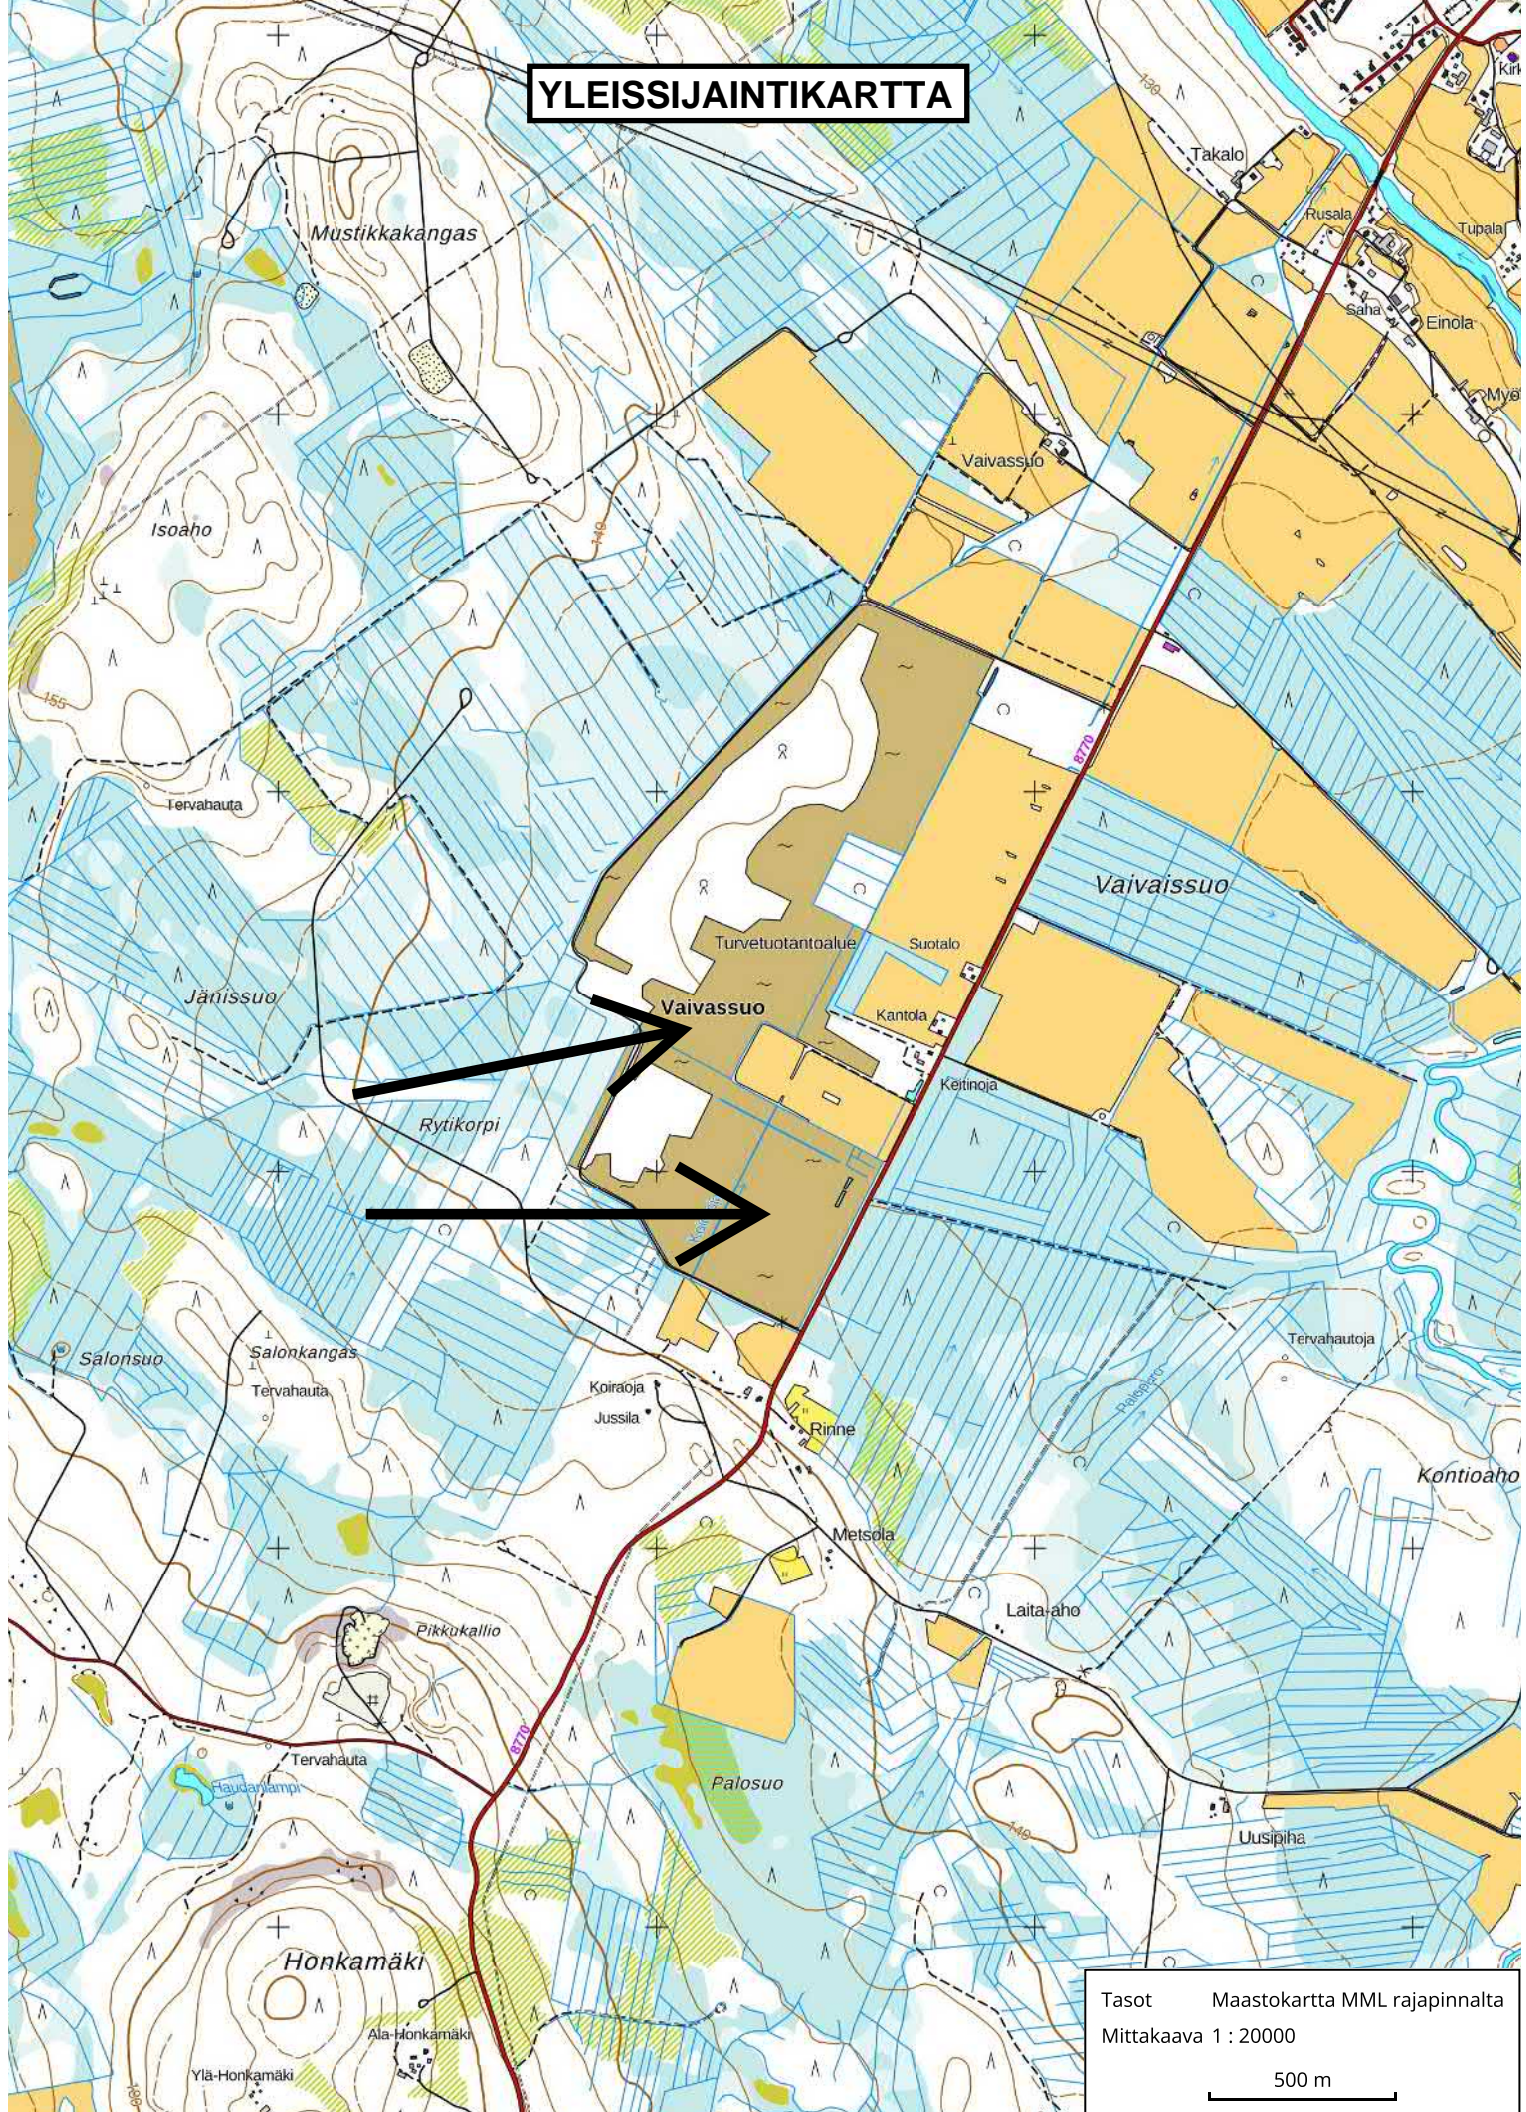

YLEISSIJAINTIKARTTA

Tasot Maastokartta MML rajapinnalta
Mittakaava 1 : 20000

500 m